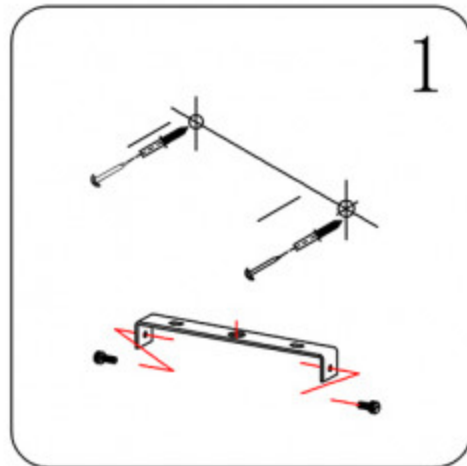

Инструкция

Модель:07868-10А

1.Монтаж:

2.Параметры:

Напряжение:	АС220В	Частота:	50Гц
Цоколь:	10-G9*5Вг	Мощность:	50ТВ

3.Примечание:

1. Не прикасайтесь к лампочке, когда она светится.
2. Обратитесь к квалифицированному электрику в случае возникновения проблем.
3. Для ремонта используйте подходящие по характеристикам запасные элементы.
4. Не очищайте светильник водой.
5. Для защиты окружающей среды, пожалуйста, аккуратно обращайтесь с полиэтиленовым пакетом и пенопластом.