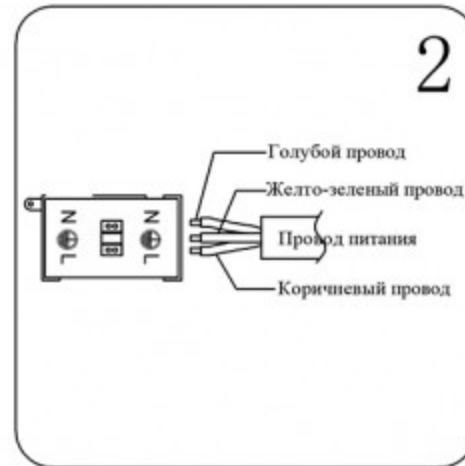

Инструкция

Модель:07868-10А

1.Монтаж:

2.Параметры:

Напряжение:	АС220В	Частота:	50Гц
Цоколь:	10-G9*5Вг	Мощность:	50ТВ

3.Примечание:

1. Не прикасайтесь к лампочке, когда она светится.
2. Обратитесь к квалифицированному электрику в случае возникновения проблем.
3. Для ремонта используйте подходящие по характеристикам запасные элементы.
4. Не очищайте светильник водой.
5. Для защиты окружающей среды, пожалуйста, аккуратно обращайтесь с полиэтиленовым пакетом и пенопластом.