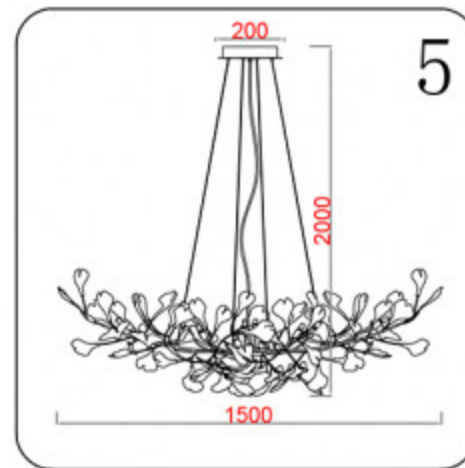

Инструкция

Модель:07868-10А

1.Монтаж:

2.Параметры:

Напряжение:	АС220В	Частота:	50Гц
Цоколь:	10-G9*5Вг	Мощность:	50ТВ

3.Примечание:

1. Не прикасайтесь к лампочке, когда она светится.
2. Обратитесь к квалифицированному электрику в случае возникновения проблем.
3. Для ремонта используйте подходящие по характеристикам запасные элементы.
4. Не очищайте светильник водой.
5. Для защиты окружающей среды, пожалуйста, аккуратно обращайтесь с полиэтиленовым пакетом и пенопластом.